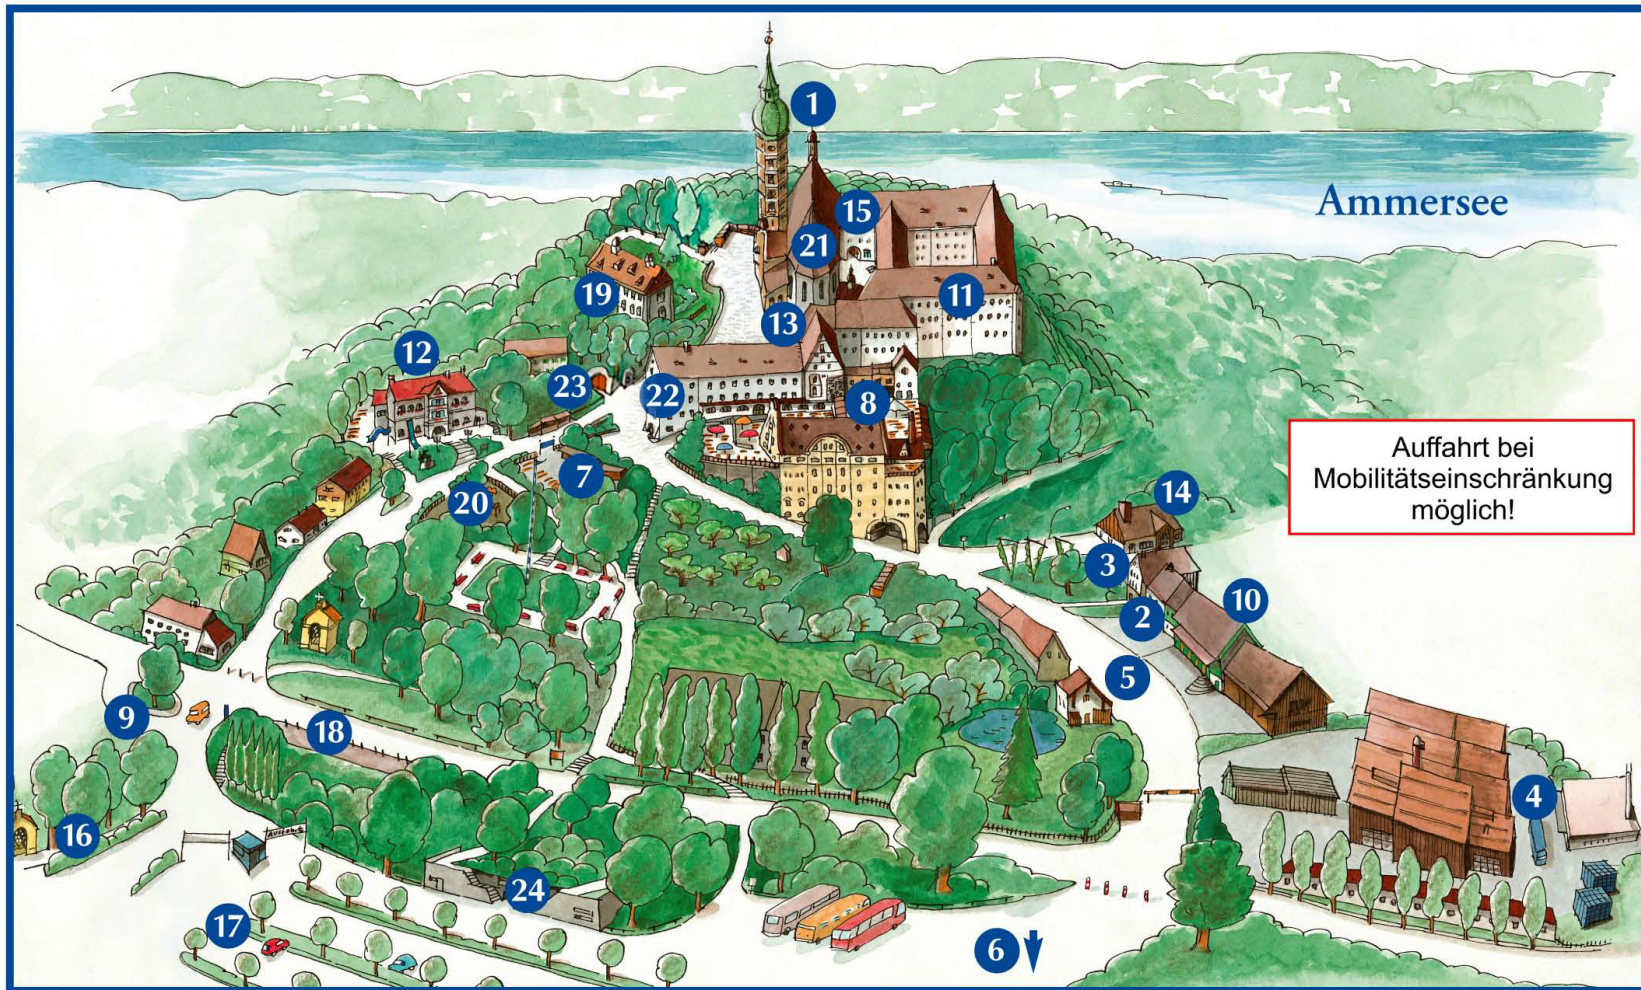

Herzlich willkommen am Heiligen Berg

Auffahrt bei
Mobilitätseinschränkung
möglich!

- | | | | |
|-------------------------|----------------------------------|--------------------------------|----------------------------|
| 1 Wallfahrtskirche | 7 Biergarten | 13 Klosterladen | 19 Pfarramt Erling/Andechs |
| 2 Eingang Florian-Stadl | 8 Bräustüberl und Terrasse | 14 Klostermetzgerei | 20 Spielplatz |
| 3 Alter Pferdestall | 9 Bushaltestelle | 15 Klosterpforte (im Innenhof) | 21 Versöhnungskapelle |
| 4 Klosterbrauerei | 10 Florian-Stadl | 16 Kreuzweg | 22 Verwaltung |
| 5 Klosterbrennerei | 11 Fürstentrakt (Zugang über 15) | 17 Parkplatz | 23 Wanderweg ins Kiental |
| 6 Kräutergarten | 12 Klostergasthof | 18 Parkplatz Räder/Motorräder | 24 WC |